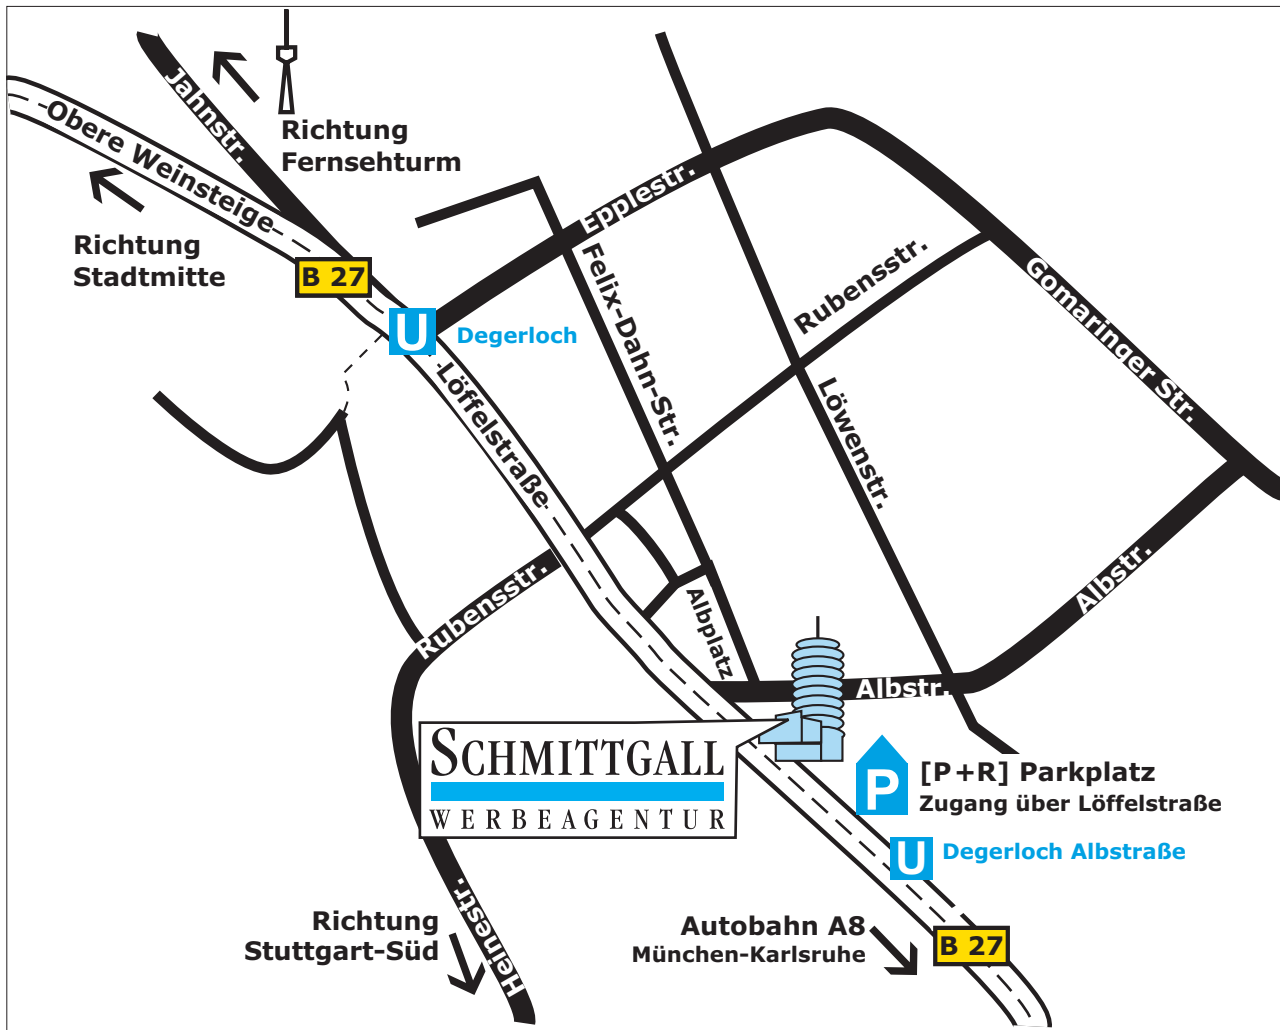

SCHMITTGALL

WERBEAGENTUR

PKW

Sie kommen von der A8:

- Abfahrt Stuttgart-Degerloch
- B 27 Richtung Degerloch

Sie kommen vom Zentrum:

- B 27 Richtung Stuttgart-Degerloch

Unter dem Gebäude befindet sich ein [P+R]-Parkhaus

Öffentliche Verkehrsmittel

U-Bahn (vom Hauptbahnhof):

- U5 Richtung Leinfelden-Echterdingen
- U6 Richtung Vaihingen

- Haltestelle Degerloch Albst. Str.